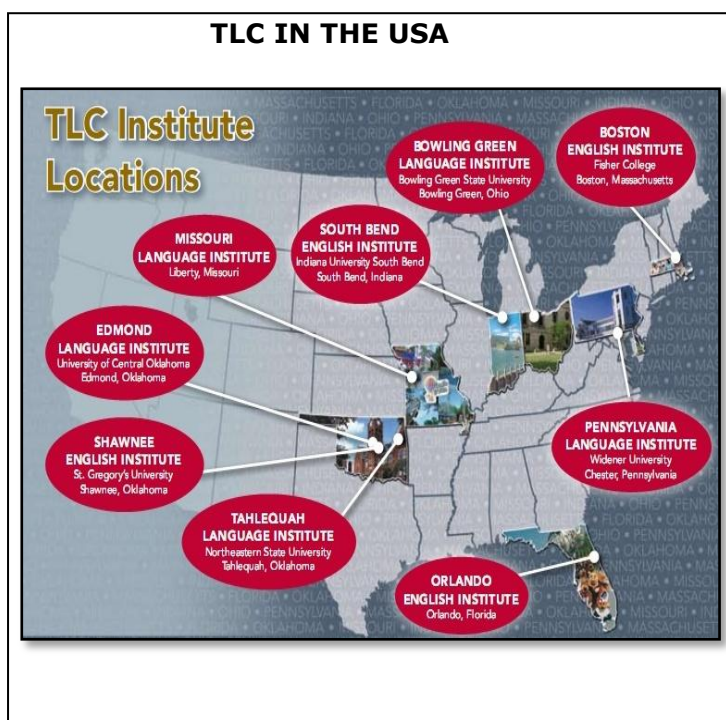

USA

Boston – Orlando – Liberty (MISS) – South Bend (IND) – Chester (PENN) – Bowling Green (OH)

TLC:

Cuenta con 25 años de experiencia. Su misión es proveer la más alta calidad a quienes deseen aprender inglés como segunda lengua.

Es miembro de NAFSA (Asociación Internacional de Educadores) y cuenta con el reconocimiento de AAIEP (Asociación Americana de Programas de Inglés Intensivo).

Las escuelas ubicadas en el estado de Oklahoma cuentan con el reconocimiento del *Oklahoma State Regents for Higher Education* para la formación de estudiantes que tienen como objetivo asistir a universidades públicas en OKL.

Cuenta con 10 sedes: Florida – Pennsylvania – Massachusetts – Ohio – Indiana – Missouri – Oklahoma.

Beneficios:

- ✓ Algunas sedes están en de campus universitarios.
- ✓ Clases interactivas.
- ✓ Profesores Universitarios, con gran experiencia en la enseñanza del inglés.
- ✓ Vivir en ciudades pequeñas y tranquilas.
- ✓ Inglés personalizado: 8 estudiantes por clase.
- ✓ Certificado de asistencia al final del curso.
- ✓ Internet gratis.
- ✓ Acreditación ACCET (Educación Continua).
- ✓ Preparación examen: TOEFL.

Orlando (FLO):	Turística	(220.000 hab.)
Chester (PENN):	Industrial	(40.000 hab.)
Boston (MASS):	Universitaria	(800.000 hab.)
Bowling Green (OH):	Artística	(30.000 hab.)
South Bend (IN):	Económica	(108.000 hab.)
Liberty (MISS):	Histórica	(30.000 hab.)
Edmon (OKL):	Segura	(73.000 hab.)
Shawnee (OKL):	Estudiantil	(35.000 hab.)
Okmulgee (OKL):	Tecnológica	(16.000 hab.)